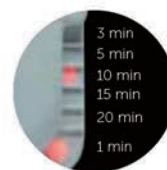

ТАЙМЕР

Избирате продължителността на работа на Вашия вентилатор, след като сте използвали банята

Вашият дилър

CATA Electrodomesticos, S.L е основана през 1947 г. в Торельо, Испания. Компанията е специализирана в производството на вентилатори за баня, както и домакински уреди за вграждане: абсорбатори, фурни, микровълнови печки, котлони, мивки и смесители. Седалището и заводът на компанията се намират в Барселона, Испания.