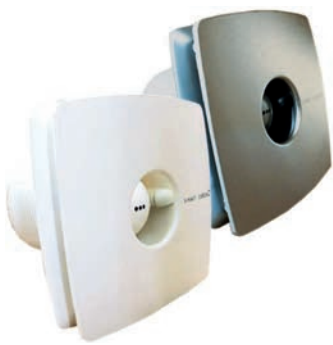

СЕРИЯ X -MART

Модел: X-MART 10 / 12 / 15 X-MART 10 / 12 / 15 INOX

Диаметър (mm): Ø 100 / 120 / 150
Макс. дебит (m³/h): 98 / 190 / 320
Ниво на шум (Db(A)): 38 / 40 / 42
Консумация: 15W / 20 W / 25W
Цвят: бял и инокс
Възвратна клапа – съдържа се в комплекта
Сваляем и лесно почистващ се преден панел
Светлинен индикатор в работеща позиция
Възможност за монтаж на таван или стена
Възможност за монтаж без разпробиване