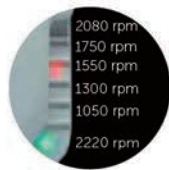

СЕРИЯ U-COMFORT

**Модел : UC-10 STD / UC-10 STD SILVER / UC-10 STD BLACK
UC-10 HYGRO / UC-10 HYGRO SILVER / UC-10 HYGRO BLACK
UC-10 TIMER / UC-10 TIMER SILVER / UC-10 TIMER BLACK**

Диаметър (mm): Ø 100
Макс. дебит (m³/h): 110
Изключително ниско ниво на шум (Db(A): 26
Висока енергийна ефективност: 8W
Цвят: бял, сребрист и черен
Възвратна клапа – съдържа се в комплекта
Лесна и компактна инсталация – изтънен дизайн – само 18 мм. отстояние от стената
Сваляем и лесно почистващ се преден панел

Възможност за монтаж на таван или стена
Моделът се предлага в три варианта: стандартен, с таймер и с датчик за влага
Таймер: настройка от 3 до 15 мин.
Датчик за влага с възможност за избиране между 6 различни скорости и настройка от 30% до 80%
За монтаж на моделите с таймер и датчик за влага е необходим трижилен кабел с минимално сечение 1 кв. мм или максимум 1.5 кв. мм.

ИЗБОР НА СКОРОСТ

Възможност за избиране между различни скорости, отговарящи на нуждата Ви от мощност и ниво на шум, за постигане на максимален комфорт. (При моделите с датчик за влага)

ВЪЗВРАТНА КЛАПА

Предотвратява влизането на студен въздух и лоши миризми, когато вентилаторът не работи

МАКСИМАЛНА ЕФЕКТИВНОСТ С МИНИМАЛНА КОНСУМАЦИЯ

ИЗКЛЮЧИТЕЛНО ТЪНЪК ДИЗАЙН

ВЕРСИЯ С ДАТЧИК ЗА ВЛАГА

ДАТЧИК ЗА ВЛАГА

Може да поддържате адекватно ниво на влажност във Вашата баня, избирайки между различни степени на влажност

ТАЙМЕР

Избирате продължителността на работа на Вашия вентилатор, след като сте използвали банята

Вашият дилър