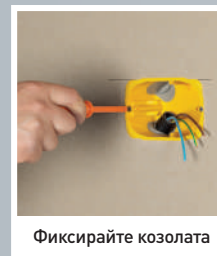

СТАРА КОНЗОЛА
100 m³/h

ВЪЗДУШНО ТЕЧЕНИЕ

НОВА КОНЗОЛА
4 m³/h

ВЪЗДУШНО ТЕЧЕНИЕ

Загладете отвора

Премахнете уплътнението, за да отворите мембраната

Вмъкнете гофрираната тръба

Поставете конзолата в отвора