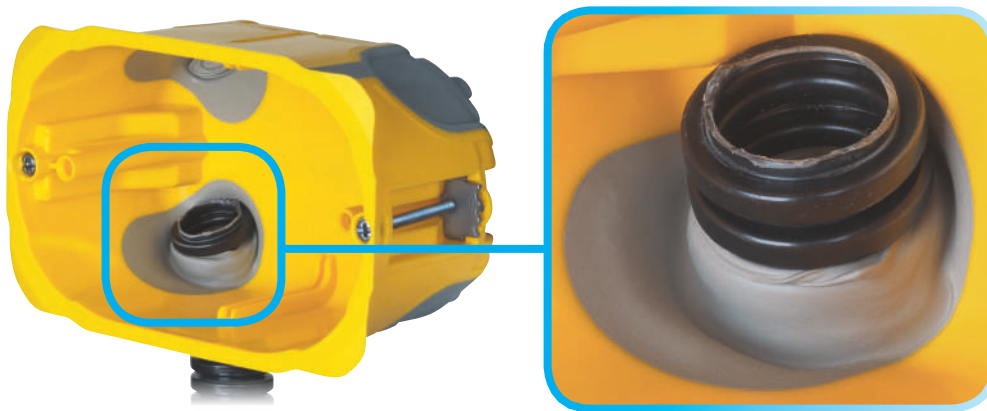

ЛЕСНО ЦЕНТРИРАНЕ

Съвети на гърба за перфектна инсталация.

ИНОВАТИВНО ОТВАРЯНЕ БЕЗ ИНСТРУМЕНТИ

Премахнете уплътнението, за да отворите мембраната, в която да поставите гофрирана тръба.

ТРОЙНО ЗАХВАЩАНЕ

Широките фланци, правоъгълните захващащи скоби и гумените ленти гарантират максимална сигурност на захващане.

ГЪВКАВА, НО СТАБИЛНА

Неопромокаемата еластична мембрана, която гарантира, че всеки кабел е безопасно фиксиран и достатъчно гъвкав, за да се приспособи към желаната позиция.

ПО-ЛЕСНА ИНСТАЛАЦИЯ И ДЕИНСТАЛАЦИЯ

ИНСТРУКЦИИ ЗА ИНСТАЛАЦИЯ

Инсталация на предната стена

Притиснете конзолата до стената

Отбележете дупките за разпробиване

Разпробийте стената

ХАРАКТЕРИСТИКИ

Пожароустойчивост

Тестовите показват устойчивост на загряване до 850 °C за 30 секунди.

Здравина

Тестовите показват запазване на формата и функциите на конзолата при температура от -5 °C до 60 °C.

... И ТАЗИ НА ВАШИЯ ДОМ

Херметичност: - 95% изтичане на въздух

Новата конзола е създадена, за да отговори на най-високите изисквания за енергоспестяване: еластичната мембрана плътно прилепва към кабелите или гофрираната тръба като осигурява значително спестяване (до 15 kWhEP/m²/година) и увеличава нивото на сградната топлоизолация.