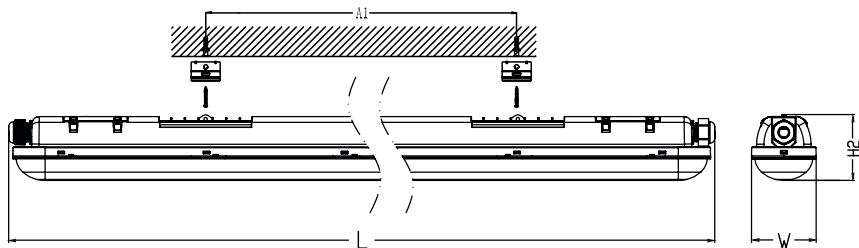

ECO CLASS DAMPPROOF

21W / 42W / 52W / 66W / 80W

MODEL	EAN	W	lm/W	LxWxH [mm]	IP	IK	⊖ (°C)	Vac Hz	
ECO CLASS DP 600 TH 21W 4000K IP65 GY	4058075463820	21	120	610 x 70,5 x 70,4	65	08	-20°...+40°	220-240 V · 50/60 Hz	0,6 kg
ECO CLASS DP 600 TH 21W 6500K IP65 GY	4058075463844	21	120	610 x 70,5 x 70,4	65	08	-20°...+40°	220-240 V · 50/60 Hz	0,6 kg
ECO CLASS DP 1200 TH 42W 4000K IP65 GY	4058075463868	42	120	1210 x 70,5 x 70,4	65	08	-20°...+40°	220-240 V · 50/60 Hz	1,3 kg
ECO CLASS DP 1200 TH 42W 6500K IP65 GY	4058075463882	42	120	1210 x 70,5 x 70,4	65	08	-20°...+40°	220-240 V · 50/60 Hz	1,3 kg
ECO CLASS DP 1500 TH 52W 4000K IP65 GY	4058075463905	52	120	1510 x 70,5 x 70,4	65	08	-20°...+40°	220-240 V · 50/60 Hz	1,5 kg
ECO CLASS DP 1500 TH 52W 6500K IP65 GY	4058075463929	52	120	1510 x 70,5 x 70,4	65	08	-20°...+40°	220-240 V · 50/60 Hz	1,5 kg
ECO CLASS DP HLO 1500 TH 66W 4000K IP65 GY	4058075464025	66	136	1510 x 70,5 x 70,4	65	08	-20°...+40°	220-240 V · 50/60 Hz	1,7 kg
ECO CLASS DP HLO 1500 TH 66W 6500K IP65 GY	4058075464049	66	136	1510 x 70,5 x 70,4	65	08	-20°...+40°	220-240 V · 50/60 Hz	1,7 kg
ECO CLASS DP HLO 1500 TH 80W 4000K IP65 GY	4058075464063	80	137	1510 x 70,5 x 70,4	65	08	-20°...+40°	220-240 V · 50/60 Hz	1,7 kg
ECO CLASS DP HLO 1500 TH 80W 6500K IP65 GY	4058075464087	80	137	1510 x 70,5 x 70,4	65	08	-20°...+40°	220-240 V · 50/60 Hz	1,7 kg

Model	L(mm)	W(mm)	A1(mm)	H2(mm)
ECO CLASS DP 600 TH 21W 4000K/6500K IP65 GY	610	70.5	230	70.4
ECO CLASS DP 1200 TH 42W 4000K/6500K IP65 GY	1210	70.5	780	70.4
ECO CLASS DP 1500 TH 52W 4000K/6500K IP65 GY	1510	70.5	1080	70.4
ECO CLASS DP HLO 1500 TH 66W 4000K/6500K IP65 GY	1510	70.5	1080	70.4
ECO CLASS DP HLO 1500 TH 80W 4000K/ 6500K IP65 GY	1510	70.5	1080	70.4