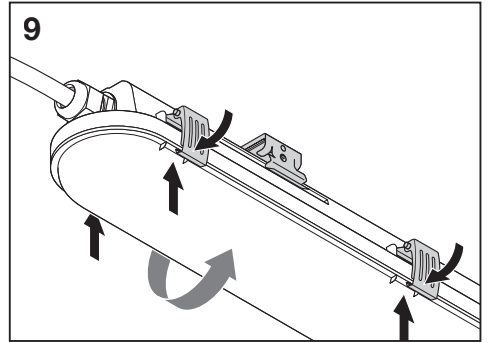

n	B16	C10	C16
DP 1200 18W	58	46	73
DP 1200 32W	27	24	39
DP 1500 26W	56	44	71
DP 1500 46W	26	23	37
DP 1500 58W	26	23	38
DP 1500 81W	13	16	26