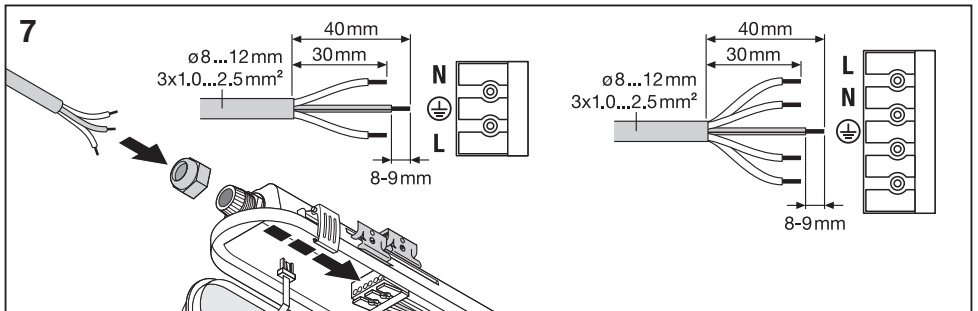

DP 1500 TH-KIT / EAN 4058075695054