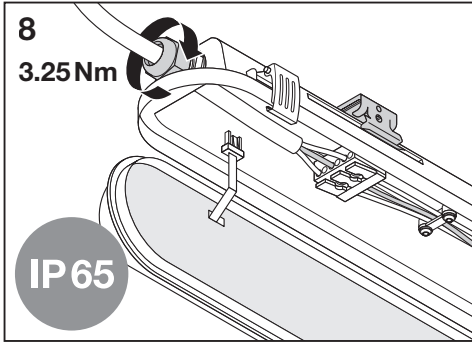

n	B16	C10	C16
DP 1200 18W	58	46	73
DP 1200 32W	27	24	39
DP 1500 26W	56	44	71
DP 1500 46W	26	23	37
DP 1500 58W	26	23	38
DP 1500 81W	13	16	26