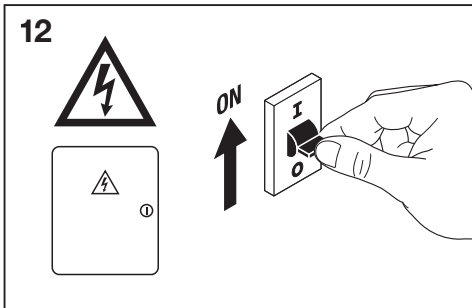

n	B16	C10	C16
DP 1200 18W	58	46	73
DP 1200 32W	27	24	39
DP 1500 26W	56	44	71
DP 1500 46W	26	23	37
DP 1500 58W	26	23	38
DP 1500 81W	13	16	26