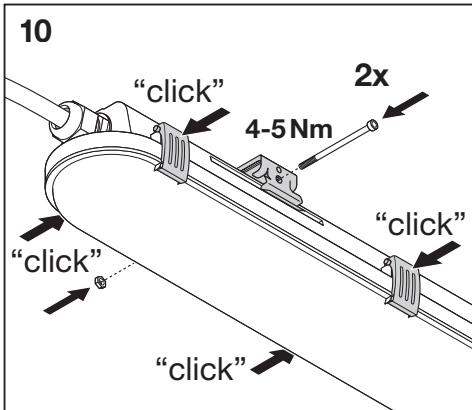

n	B16	C10	C16
DP 1200 18W	58	46	73
DP 1200 32W	27	24	39
DP 1500 26W	56	44	71
DP 1500 46W	26	23	37
DP 1500 58W	26	23	38
DP 1500 81W	13	16	26