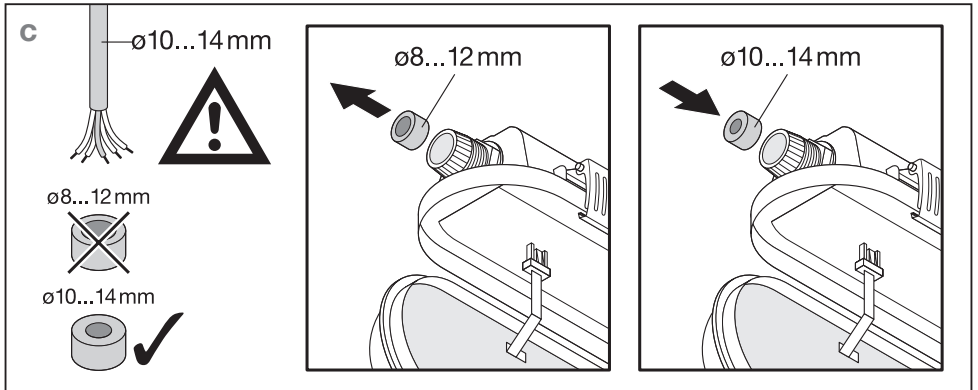

DP 1500 TH-KIT / EAN 4058075695054