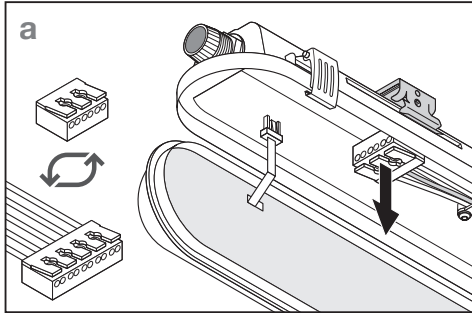

DP 1500 TH-KIT / EAN 4058075695054