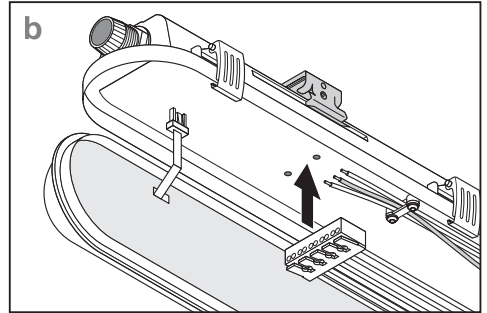

DP 1500 TH-KIT / EAN 4058075695054