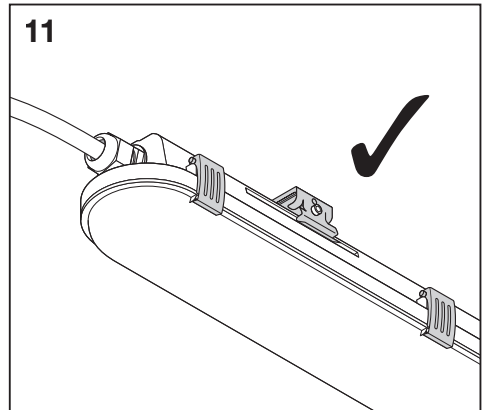

n	B16	C10	C16
DP 1200 18W	58	46	73
DP 1200 32W	27	24	39
DP 1500 26W	56	44	71
DP 1500 46W	26	23	37
DP 1500 58W	26	23	38
DP 1500 81W	13	16	26