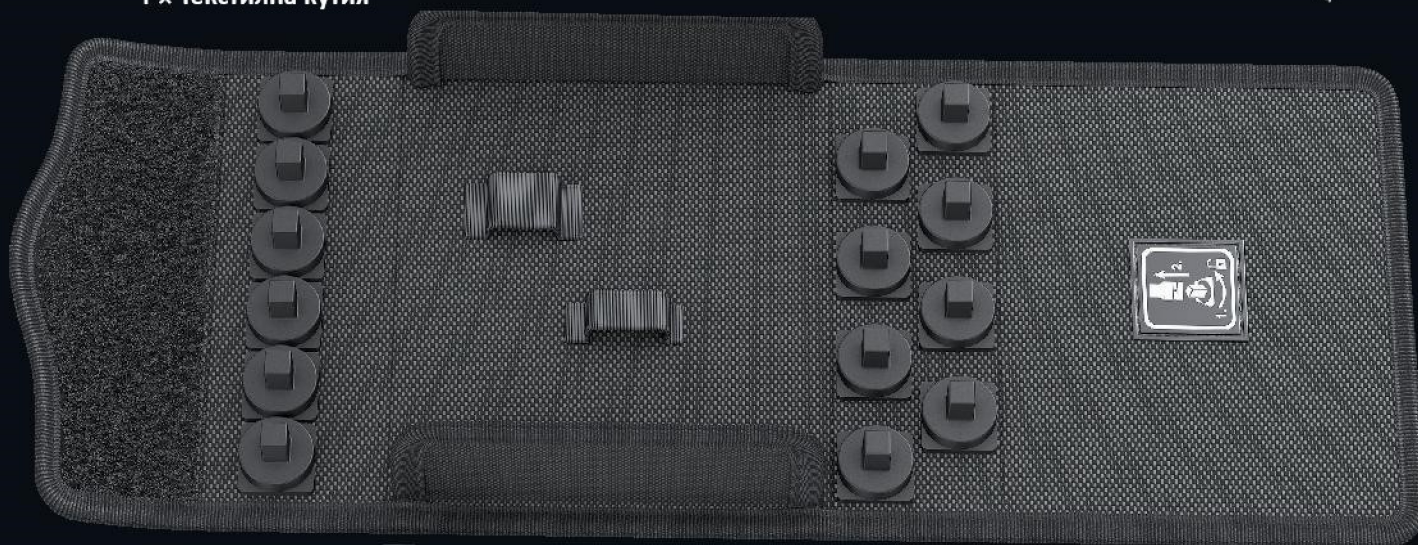

Коледен календар Wera 2020

Wera
BE A TOOL REBEL

89 лв.
с ДДС

Арт. номер: 05136601001

Коледният календар Wera 2020 е една мини работилница за завинтване, която съдържа 17 различни профила крепежи. Комплектът се състои от: 2 държача за вложки, 7 вложки, 6 бит-вложки на 1/4", интелигентно прикрепени с „клик“ система за калъфа, както и 6 25-милиметрови бита, съхранени в 65 милиметровата ръкохватка Stubby с комфортен магнитен държач.

Подвижният удължител Wobble в комплекта дава възможност за работа на 15° във всички посоки. Това улеснява приложението в трудно достъпни места. Всички тези елементи са прецизно събрани в практичен текстилен калъф, пригоден и за системата Wera 2 Go.

Комплектът съдържа:

1 x Текстилна кутия

1 x Stubby отварачка за бутилки

811 Stubby

Zyklop Mini 3

8794

8790 HMA

1x SW 5.5; 1x SW 6; 1x SW 7;
1x SW 8; 1x SW 10; 1x SW 12;
1x SW 13